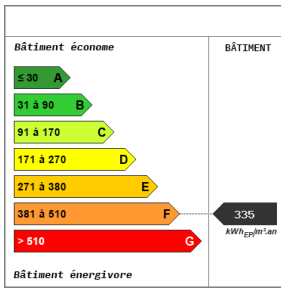

89 m²

Fiche technique du bien

Date ERP 2024-07-23 01:33:31

Diagnostic Energétique Oui

Conso Energ 335 kWh/m² par an

Bilan énergétique

Estimation du coût annuel en énergie pour un usage standard de 618€

Logement à consommation énergétique excessive